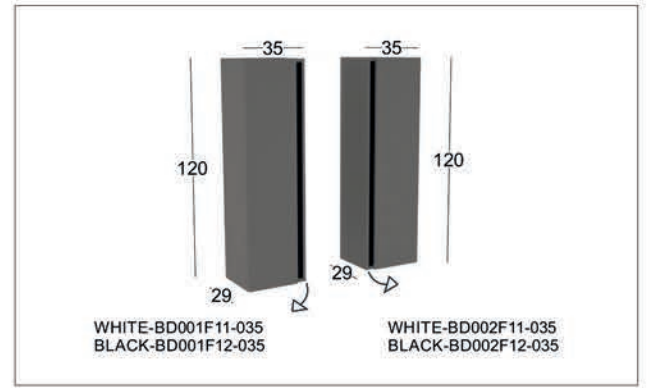

406-MAT CASHMERE

407-MAT STONE GREY

408-SHINY WHITE

409-SHINY ANTRASIT

410-LIGHT OAK

VL003020-120

VL003021-120

VL003022-120