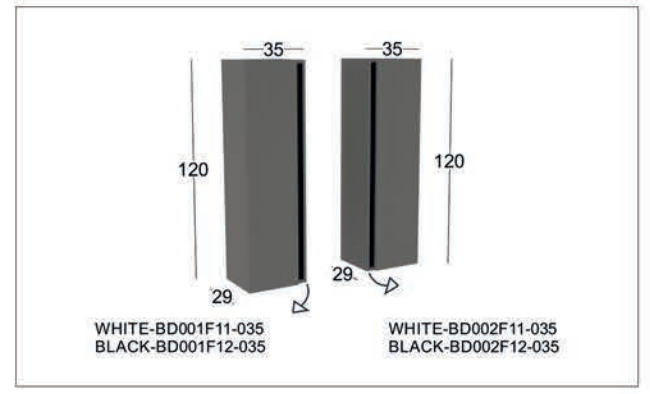

406-MAT CASHMERE

407-MAT STONE GREY

408-SHINY WHITE

409-SHINY ANTRASIT

410-LIGHT OAK

VL002020-060

VL002021-060

VL002022-060